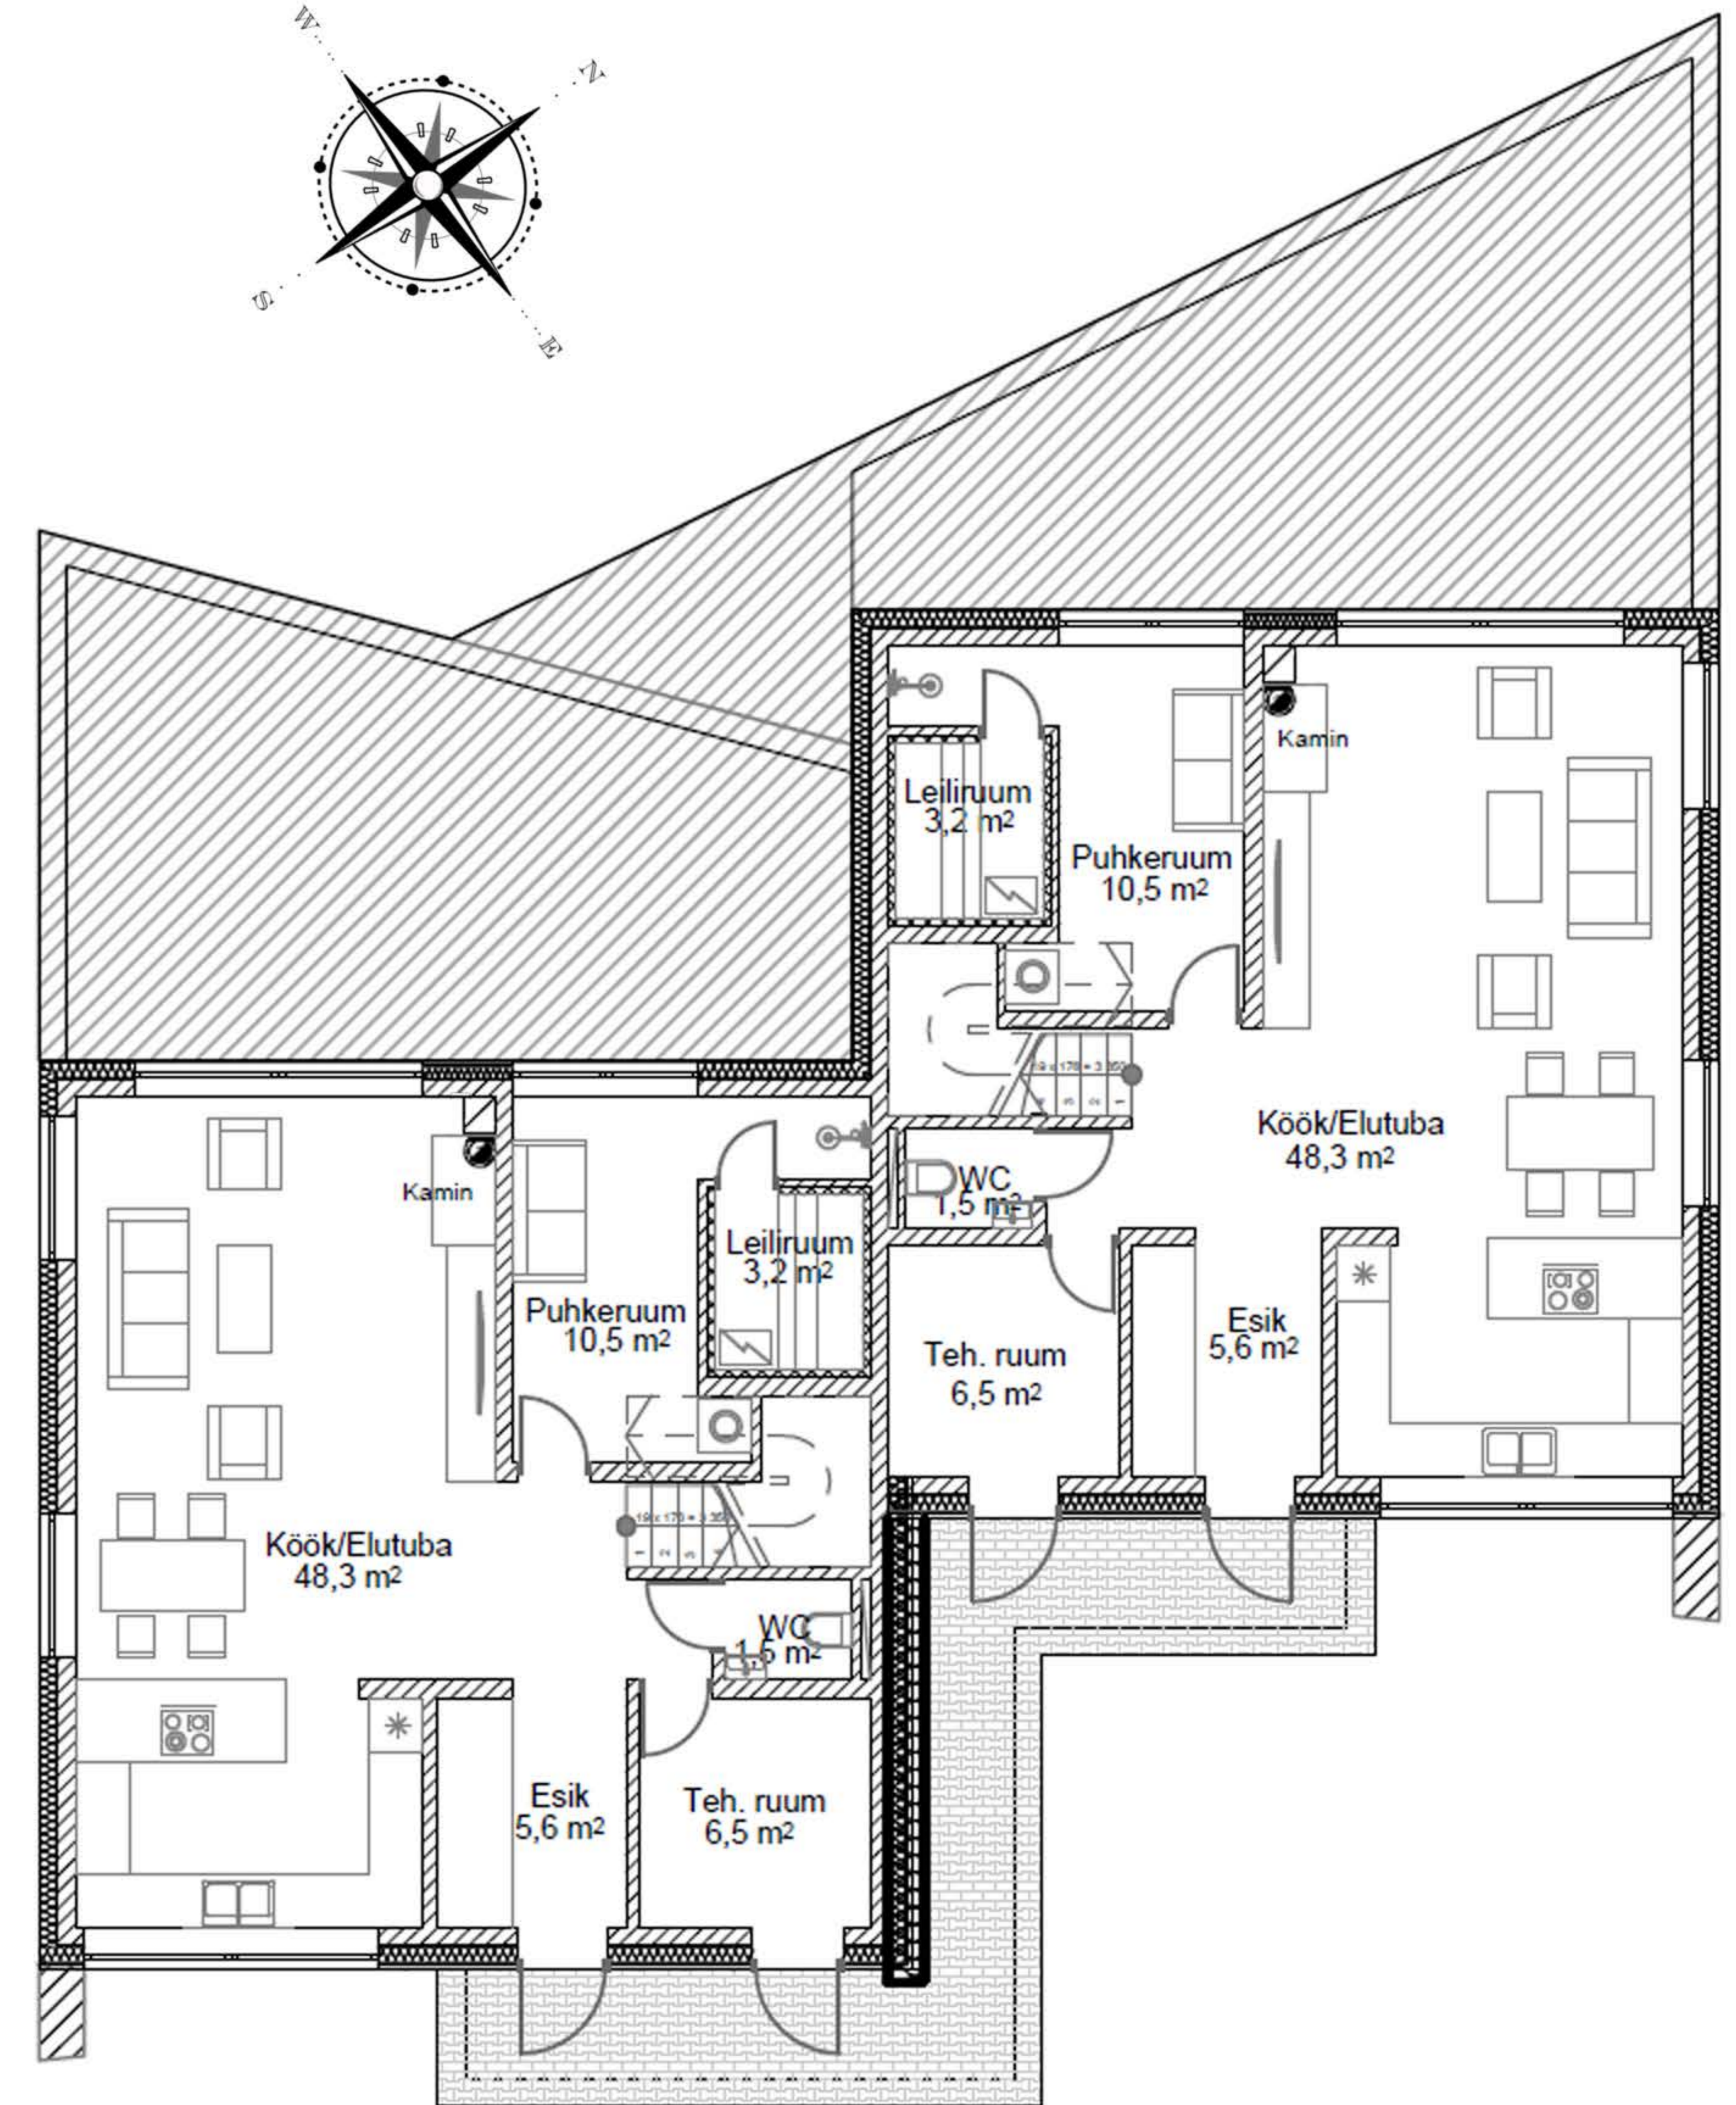

# SELISE 23

Kodu mere ääres

	Selise 23-1	Selise 23-2
Tubade arv	5	5
Elamispind	150.5 m <sup>2</sup>	149.9 m <sup>2</sup>
Rõdu	9.4 m <sup>2</sup>	9.6 m <sup>2</sup>
Krunt	620 m <sup>2</sup>	705 m <sup>2</sup>
Hind	Müüdüd	Müüdüd

# SELISE 23

Kodu mere ääres

	Selise 23-1	Selise 23-2
Tubade arv	5	5
Elamispend	150.5 m <sup>2</sup>	149.9 m <sup>2</sup>
Rõdu	9.4 m <sup>2</sup>	9.6 m <sup>2</sup>
Krunt	620 m <sup>2</sup>	705 m <sup>2</sup>
Hind	Müüdüd	Müüdüd