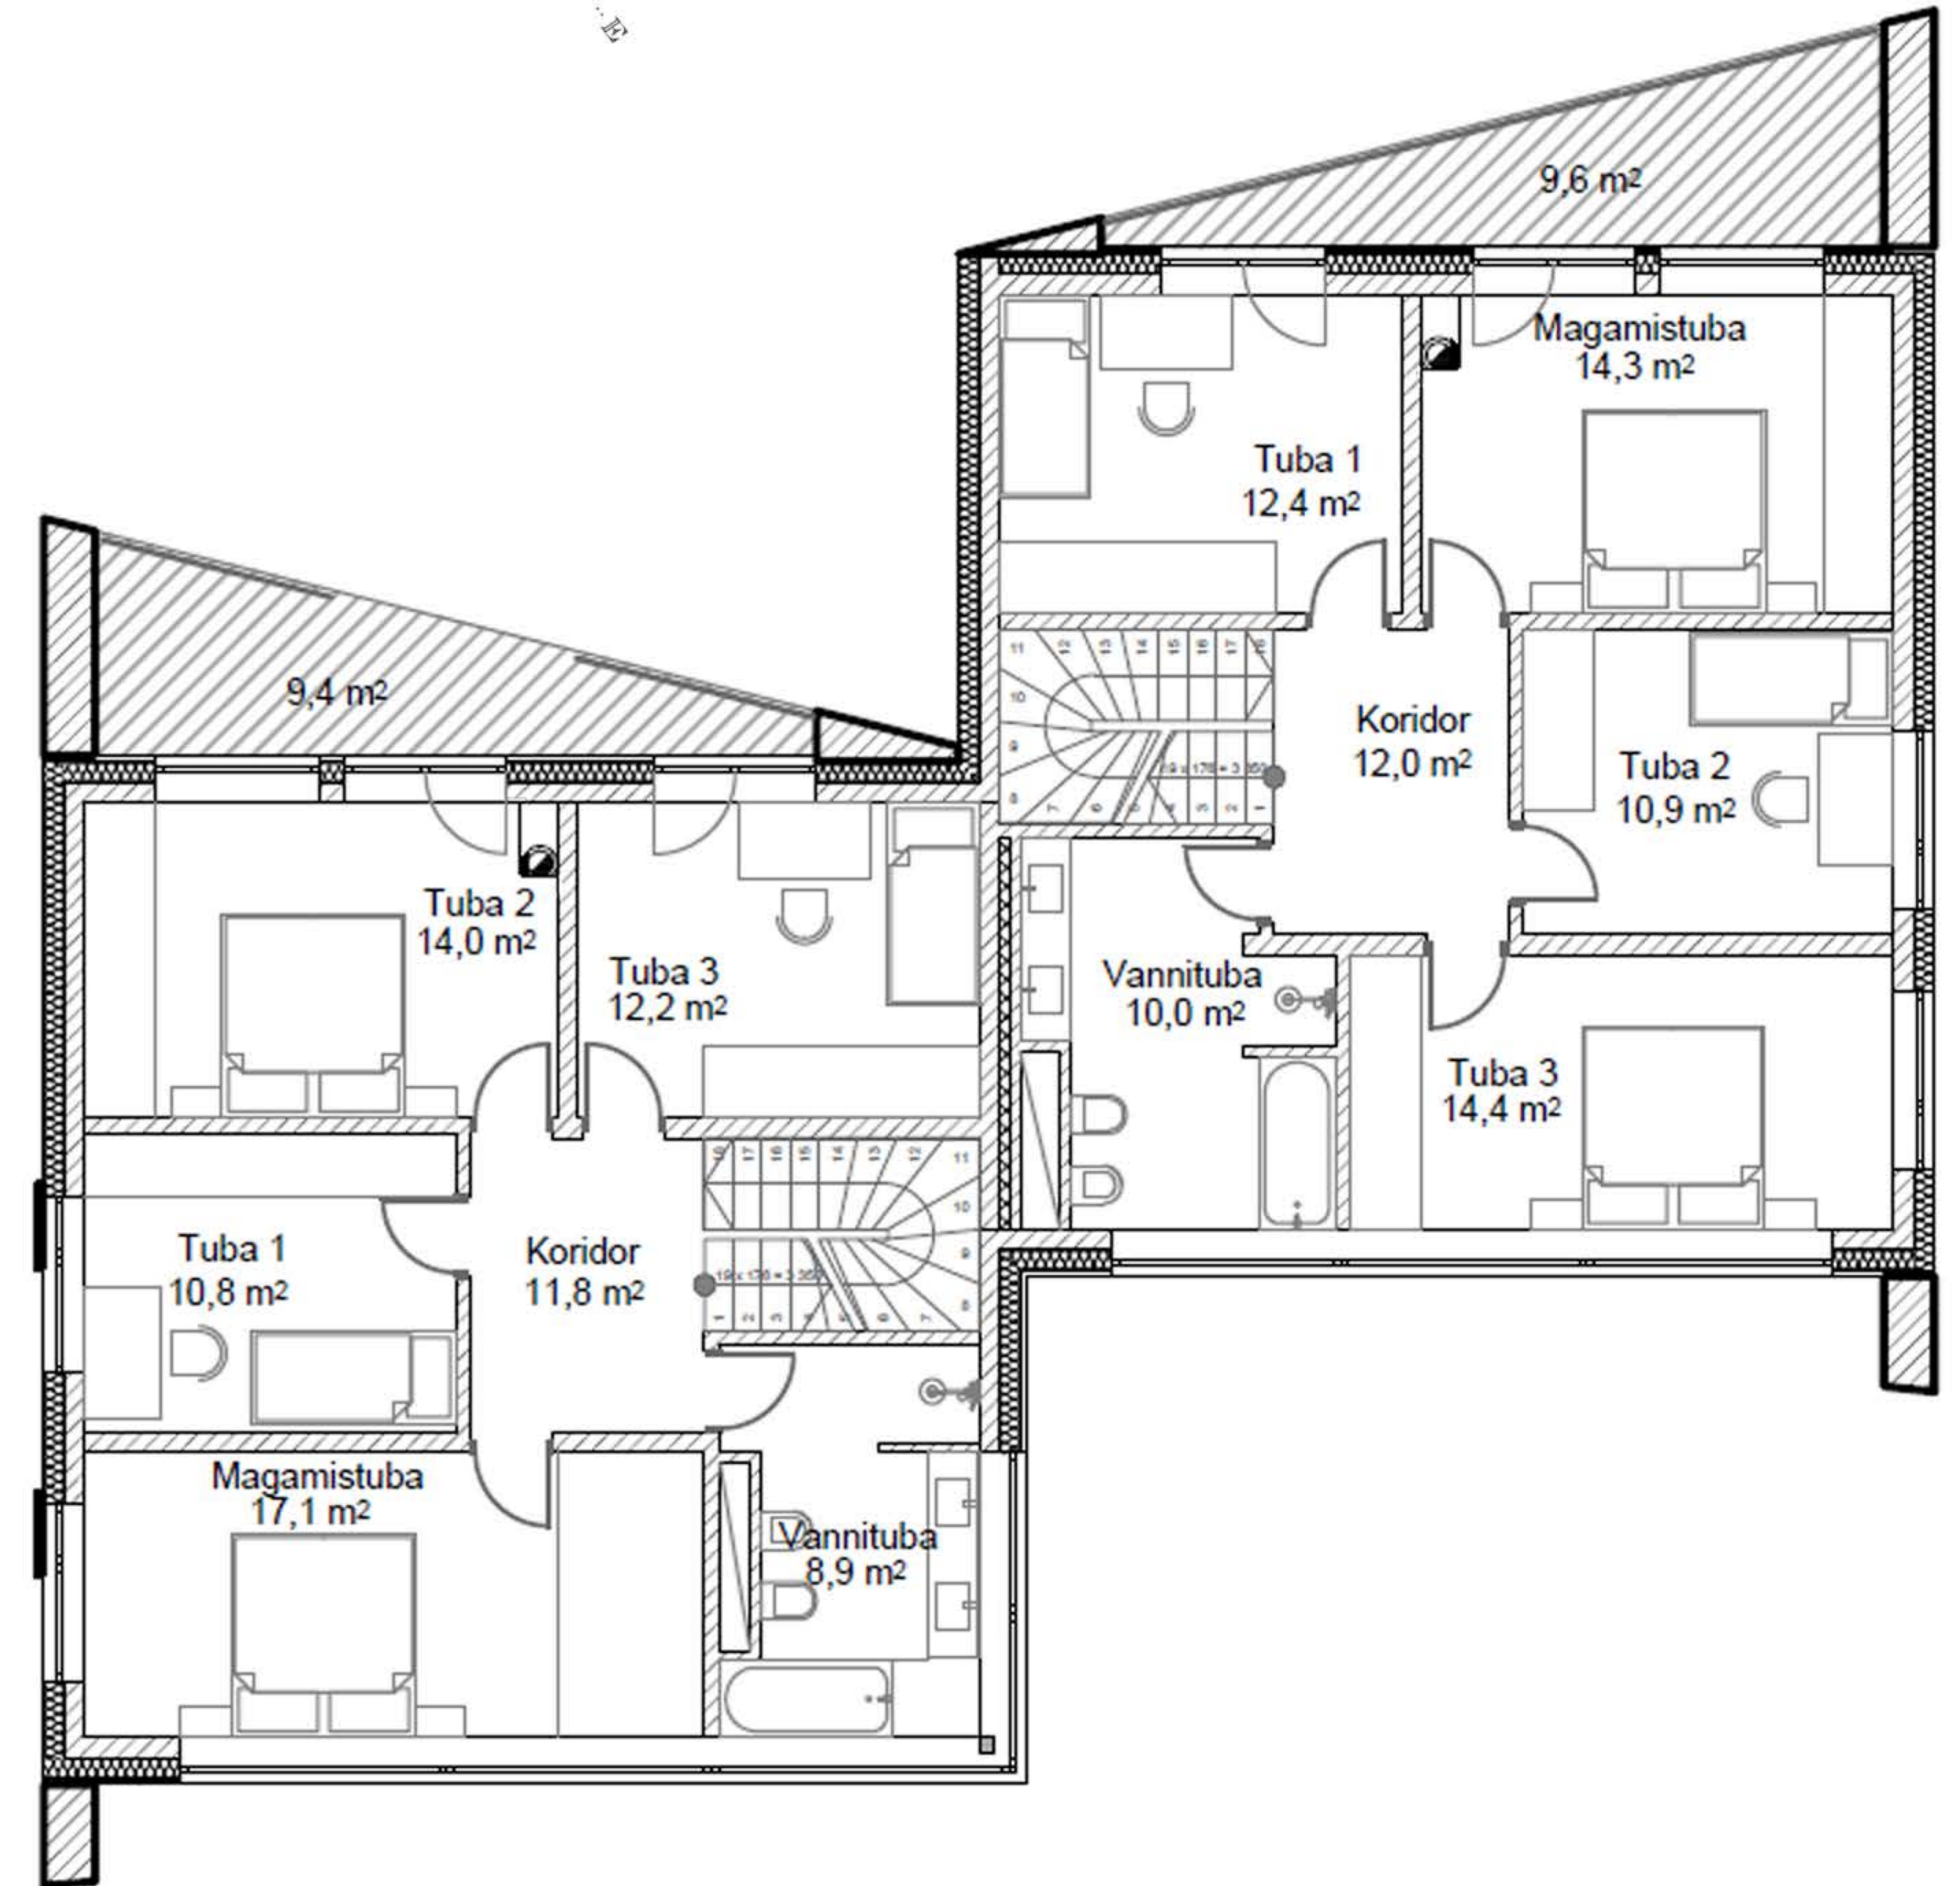

# SELISE 23

Kodu mere ääres

	Selise 23-1	Selise 23-2
Tubade arv	5	5
Elamispind	150.5 m <sup>2</sup>	149.9 m <sup>2</sup>
Rõdu	9.4 m <sup>2</sup>	9.6 m <sup>2</sup>
Krunt	620 m <sup>2</sup>	705 m <sup>2</sup>
Hind	Müüdüd	Müüdüd

# SELISE 23

Kodu mere ääres

	Selise 23-1	Selise 23-2
Tubade arv	5	5
Elamispend	150.5 m <sup>2</sup>	149.9 m <sup>2</sup>
Rõdu	9.4 m <sup>2</sup>	9.6 m <sup>2</sup>
Krunt	620 m <sup>2</sup>	705 m <sup>2</sup>
Hind	Müüdüd	Müüdüd